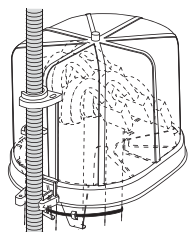

W3/8ボルトに取付け可能

まとめ買いでさらにお得!!

100個購入につき
10個サービス

大特価!!